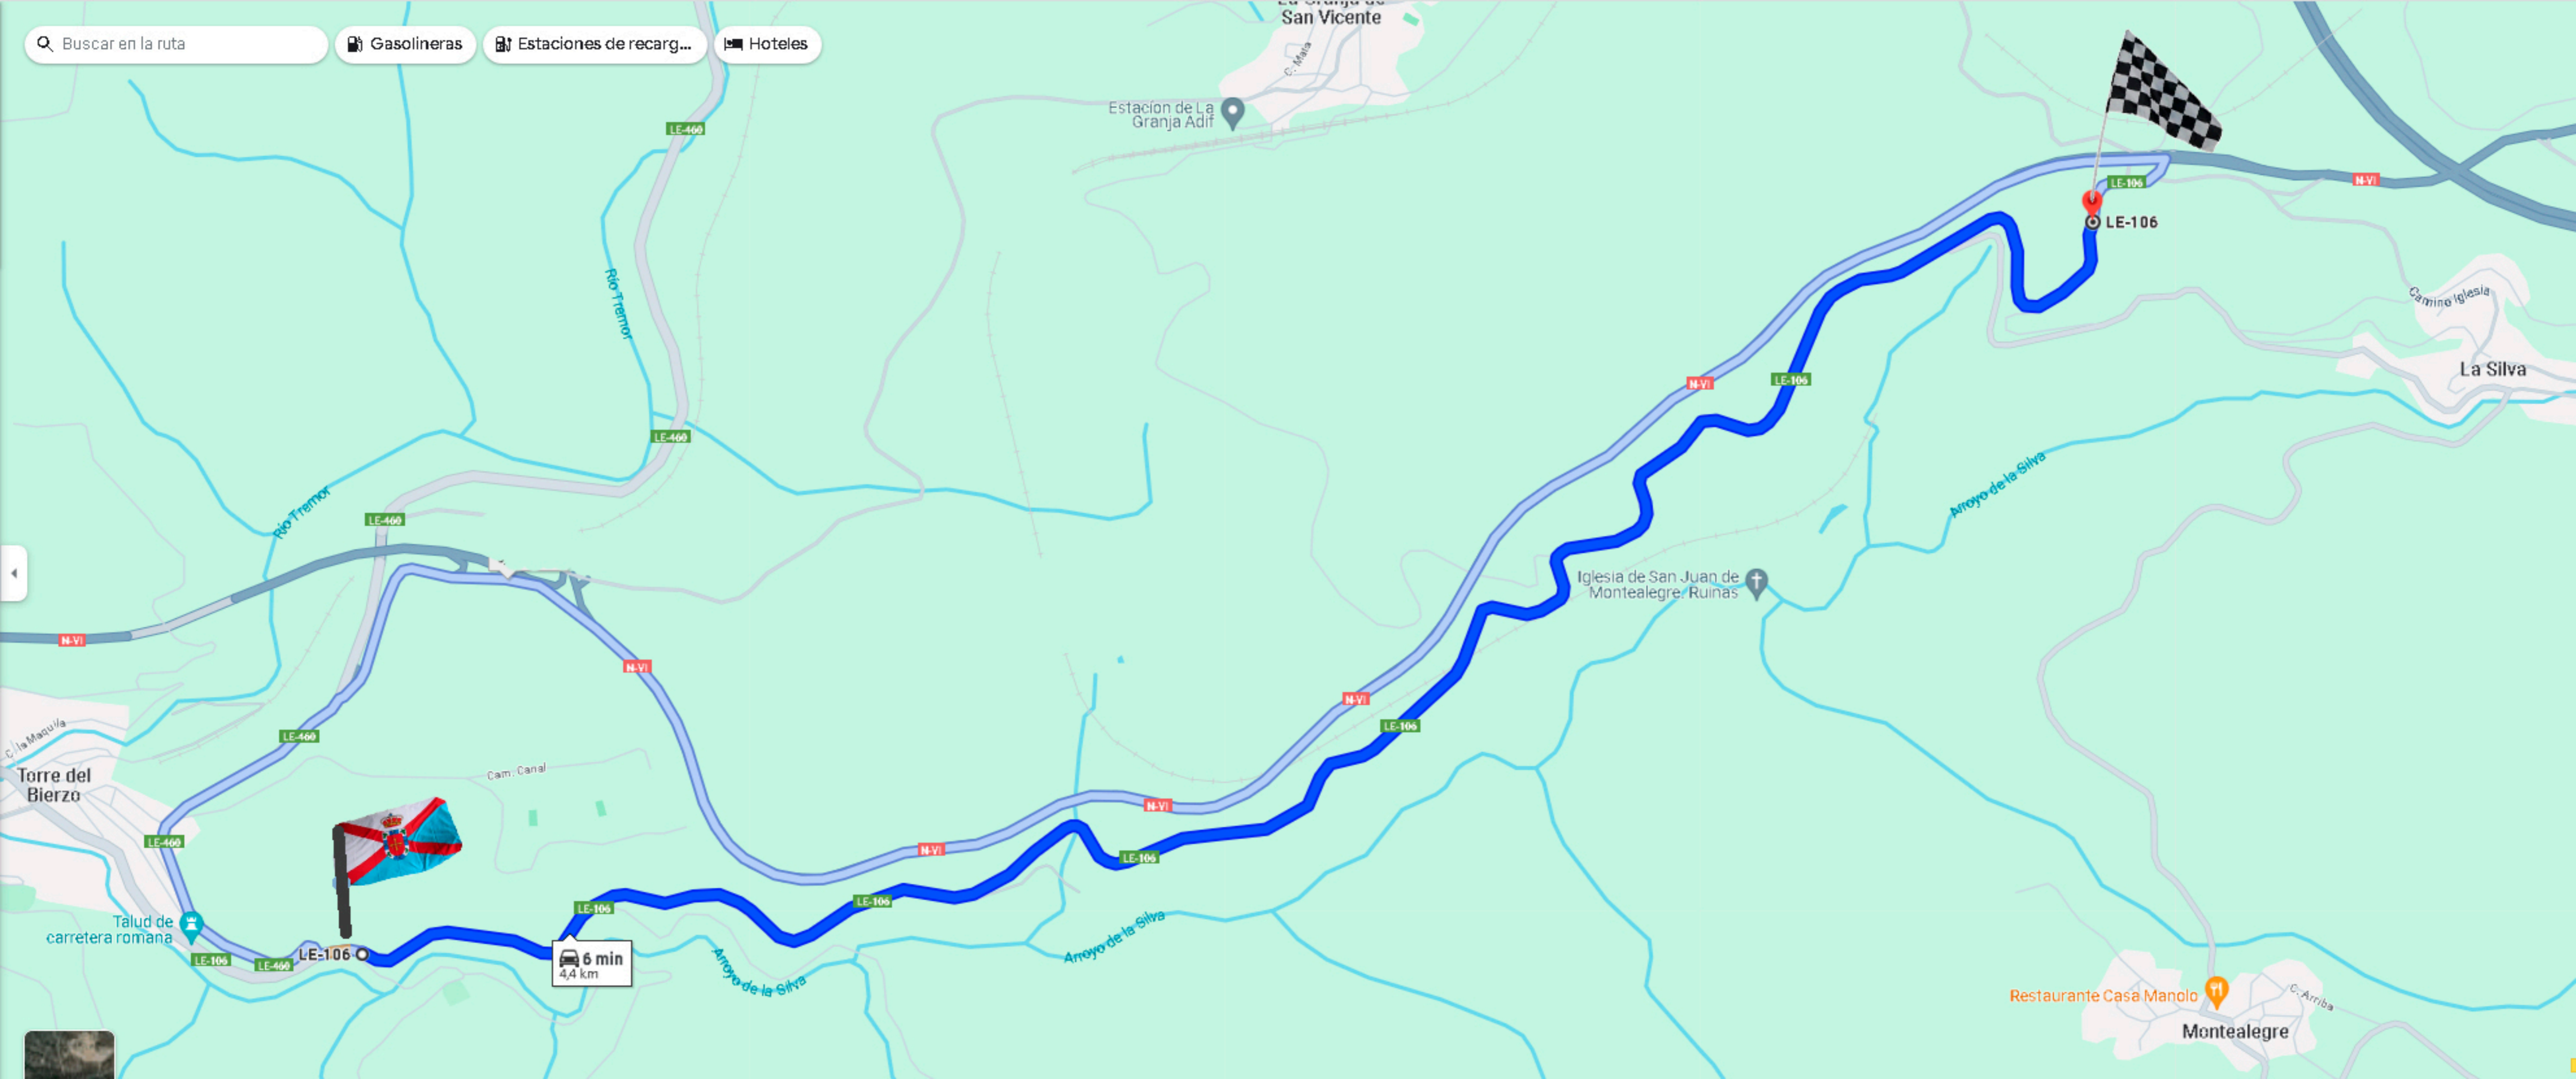

Buscar en la ruta

Gasolineras

Estaciones de recarg...

Hoteles

Estación de La Granja Adif

La Silva

Iglesia de San Juan de Montealegre Ruinas

Torre del Bierzo

Talud de carretera romana

LE-106

6 min  
4,4 km

Montealegre

Restaurante Casa Manolo